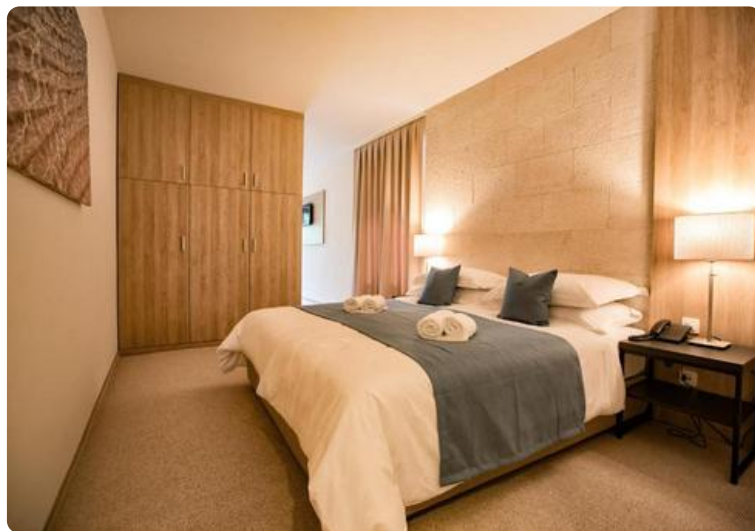

dream
HOLIDAYS

**LABRANDA SENSES
RESORT**

Terezija bb – Skenderija 71000 Sarajevo, BiH
+387 33 431 530
+387 62 709 901
info@dreamholidays.ba