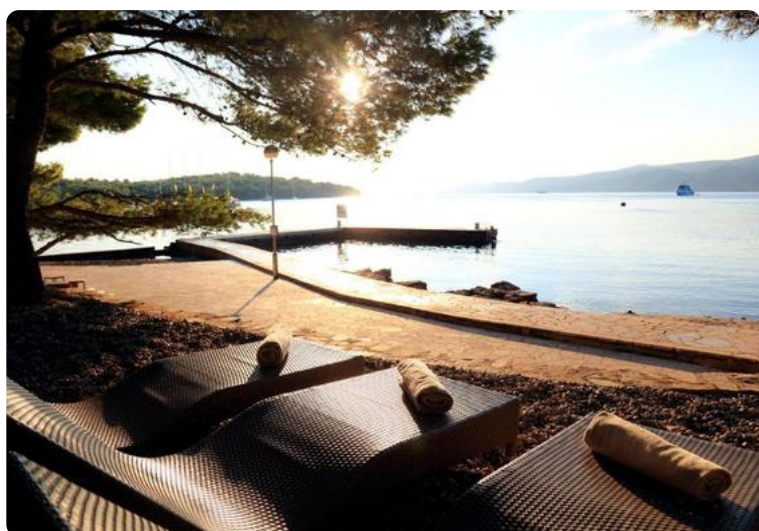

dream
HOLIDAYS

**LABRANDA SENSES
RESORT**

Terezija bb – Skenderija 71000 Sarajevo, BiH
+387 33 431 530
+387 62 709 901
info@dreamholidays.ba